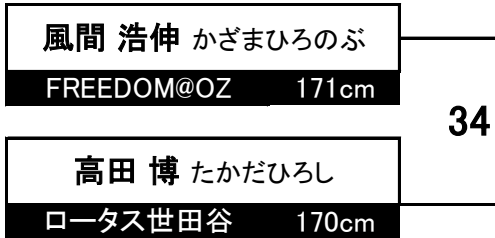

MASTER GT02

ビギナーフライ級 4分

2名

ビギナーライト級 4分

2名

プレビギナーライト級 3分

3名

アドバンスバンタム級 3分