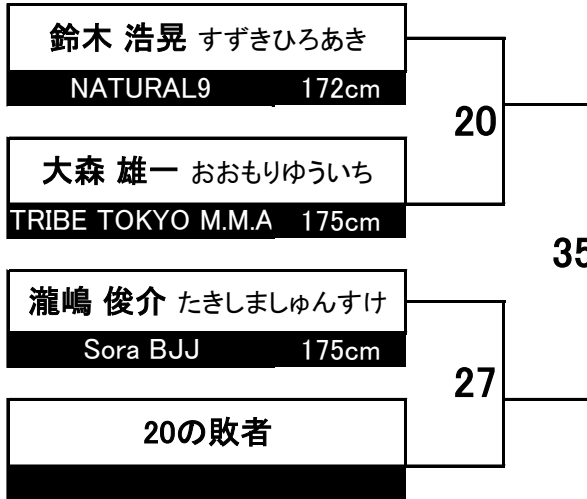

MASTER GT02

ビギナーフライ級 4分

2名

ビギナーライト級 4分

2名

プレビギナーライト級 3分

3名

アドバンスバンタム級 3分

4名

アドバンスライト級 5分

2名