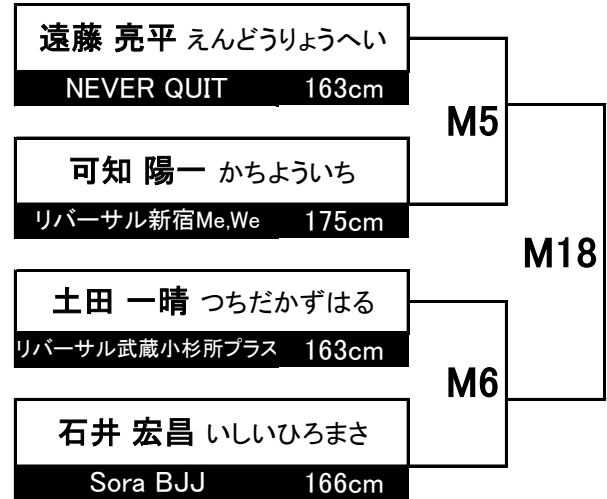

MASTER GT02

ビギナーフライ級 4分

2名

ビギナーライト級 4分

2名

プレビギナーライト級 3分

3名

アドバンスバンタム級 3分

4名

アドバンスライト級 5分

2名